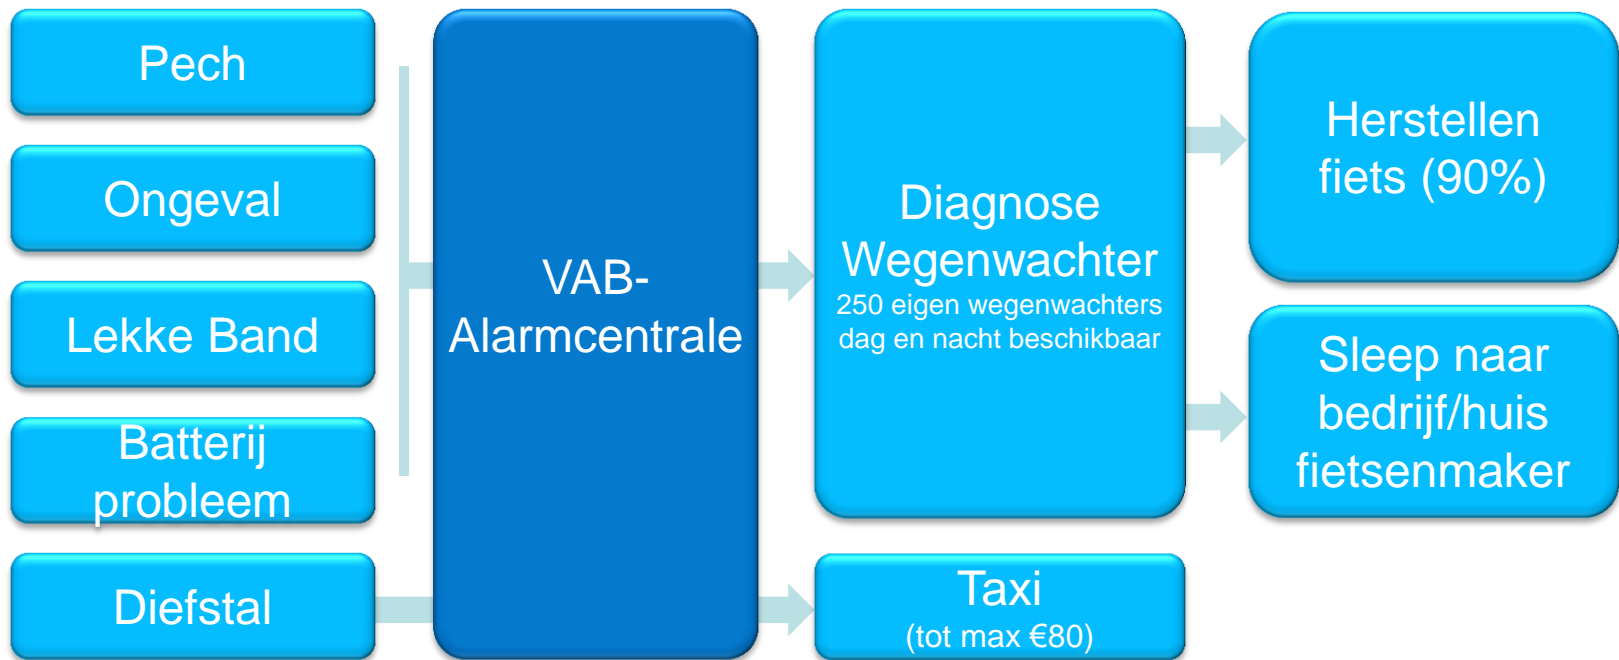

SPORTIEVAK
ZET IEDEREEN IN BEWEGING

www.vab.be

VAB Fietsbijstand – Sportievak vzw

Onverwachte immobiliteit

veroorzaakt door ongeval, een technisch defect, lekke band, batterijprobleem, vandalisme, diefstal of poging tot diefstal

België + Nederland + Luxemburg

Onbeperkte dekking in België vanaf 1 km van de woonplaats

Fietsen en Scooters

Bijstand kan afgesloten worden voor elk type fiets en voor scooters tot 50cc (of gelijkwaardige elektrische scooters)